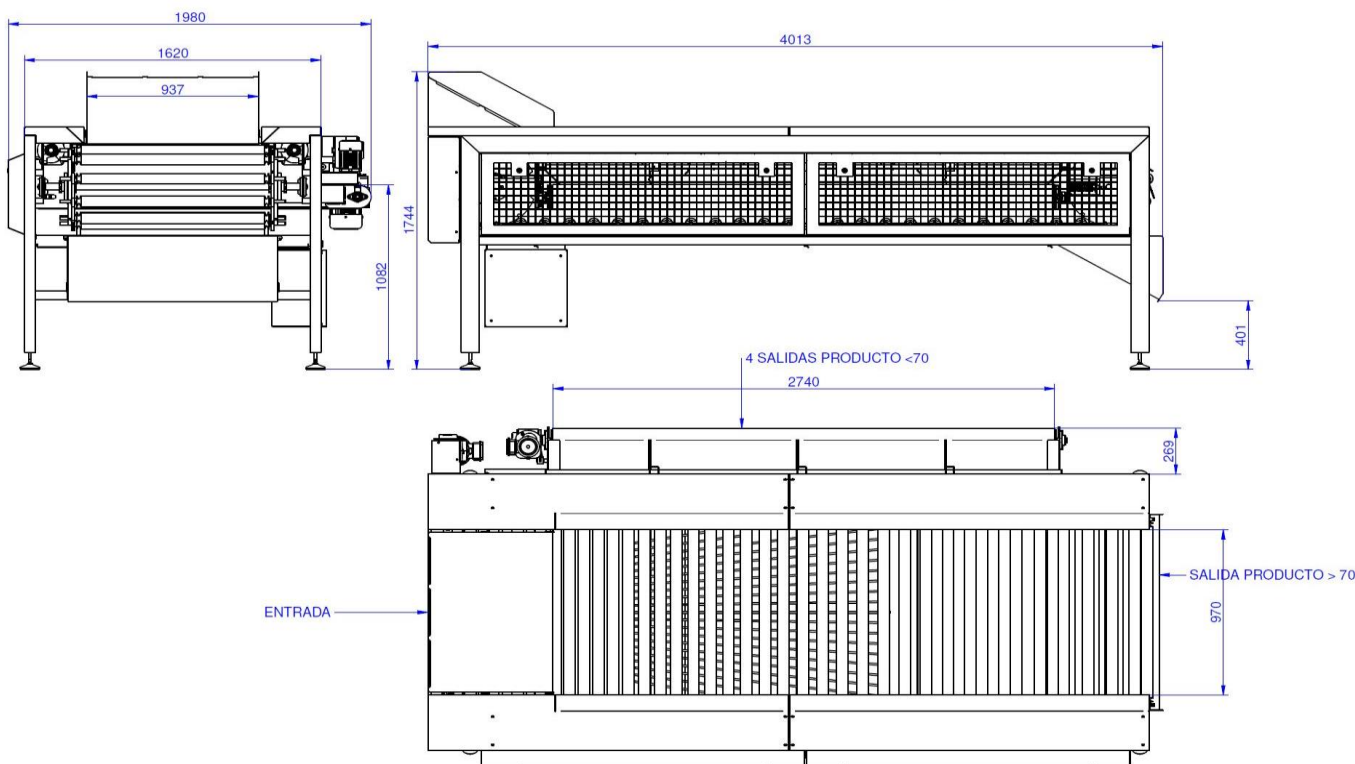

Tal. General		Designación / Description		Material:	Observaciones / Comments:	
UNE EN	22768-1-f	C.CALIBRADOR RODILLOS PROGRESIVOS 10-70			aplicaciones industriales técnicas® POL. IND. LAS LABRADAS, C/ COP. FORAL DE NAVARRA, NAVE 5 31500 TUDELA (NAVARRA) ESPAÑA TEL. 948 847 448 - WWW.AITENET.COM	
Dibujado/Drawn	23/01/2018	Nombre / Name	Kiko	Sustituye a / It replaces:		
Mod./Revised	11/05/2018		kiko	Sustituido por / Replaced by:		
Cod.Plano / Code		Rev.	00	Escala / Scale		Hoja / Page
		01010008275		1:25	1 de 2