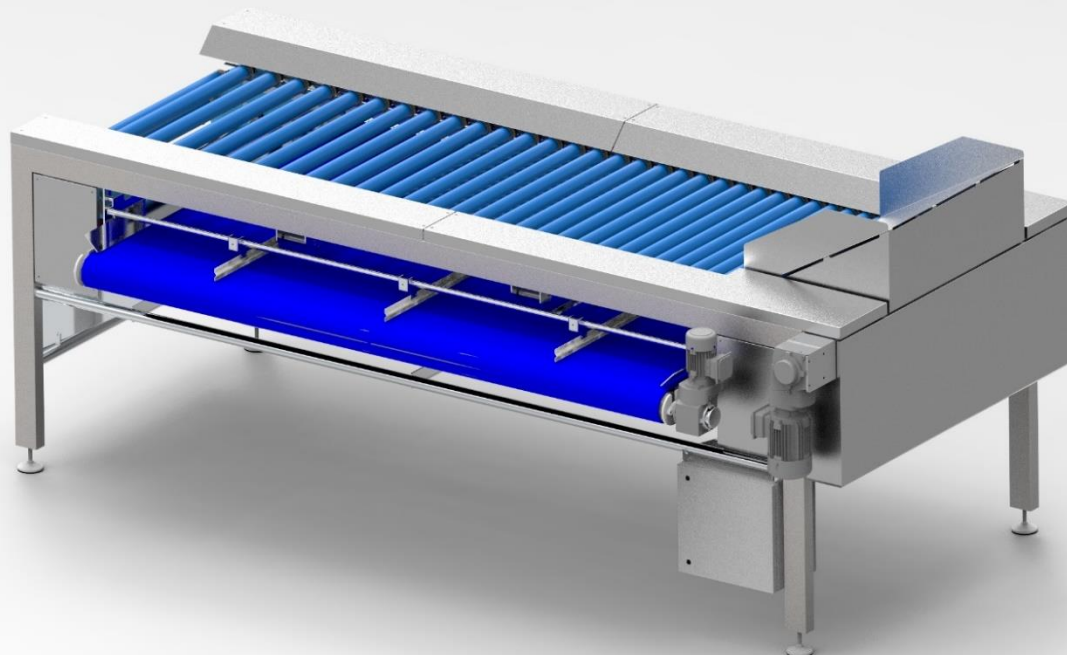

# CALIBRADORA UNIVERSAL "ROLL X"

De Ait

## "ROLL X"

SOLUTIONS FOR THE FOOD  
**INDUSTRY**

[www.aitenet.com](http://www.aitenet.com)

LA MÁQUINA CLASIFICADORA ROLL X DE Ait CLASIFICA UNA GRAN CANTIDAD DE PRODUCTOS SEGÚN SU TAMAÑO, RÁPIDAMENTE Y CON GRAN PRECISIÓN

DESDE BROCOLO O COLIFLOR, PIMIENTOS, CEBOLLAS O ZANAHORIAS, HASTA ALBARICOQUES, MANZANAS, NUECES, CEREZAS, O CÍTRICOS

DISPONEMOS DE MÓDELOS ESTANDAR QUE SON ADAPTADOS A SU PRODUCTO Y REQUERIMIENTOS DE PRODUCCIÓN AL VARIAR CIERTOS CRITERIOS COMO LOS TAMAÑOS A CALIBRAR.

### CARACTERÍSTICAS:

Productividad: 9 TONELADAS HORA (adaptable a las necesidades del cliente).  
Fabricada en acero inoxidable AISI 304 y PVC alimentario