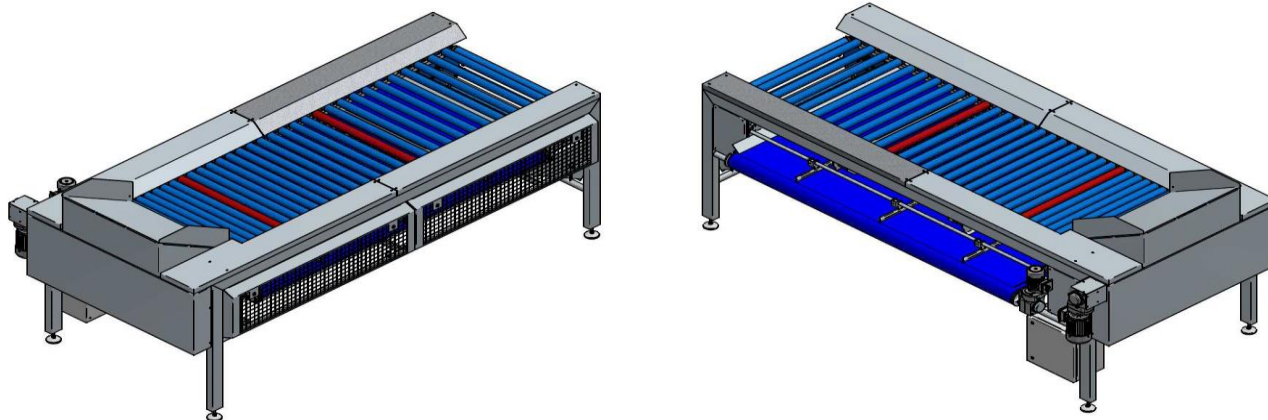

CALIBRADORA UNIVERSAL "ROLL X"

De Ait

SOLUTIONS FOR THE FOOD
INDUSTRY

www.aitenet.com