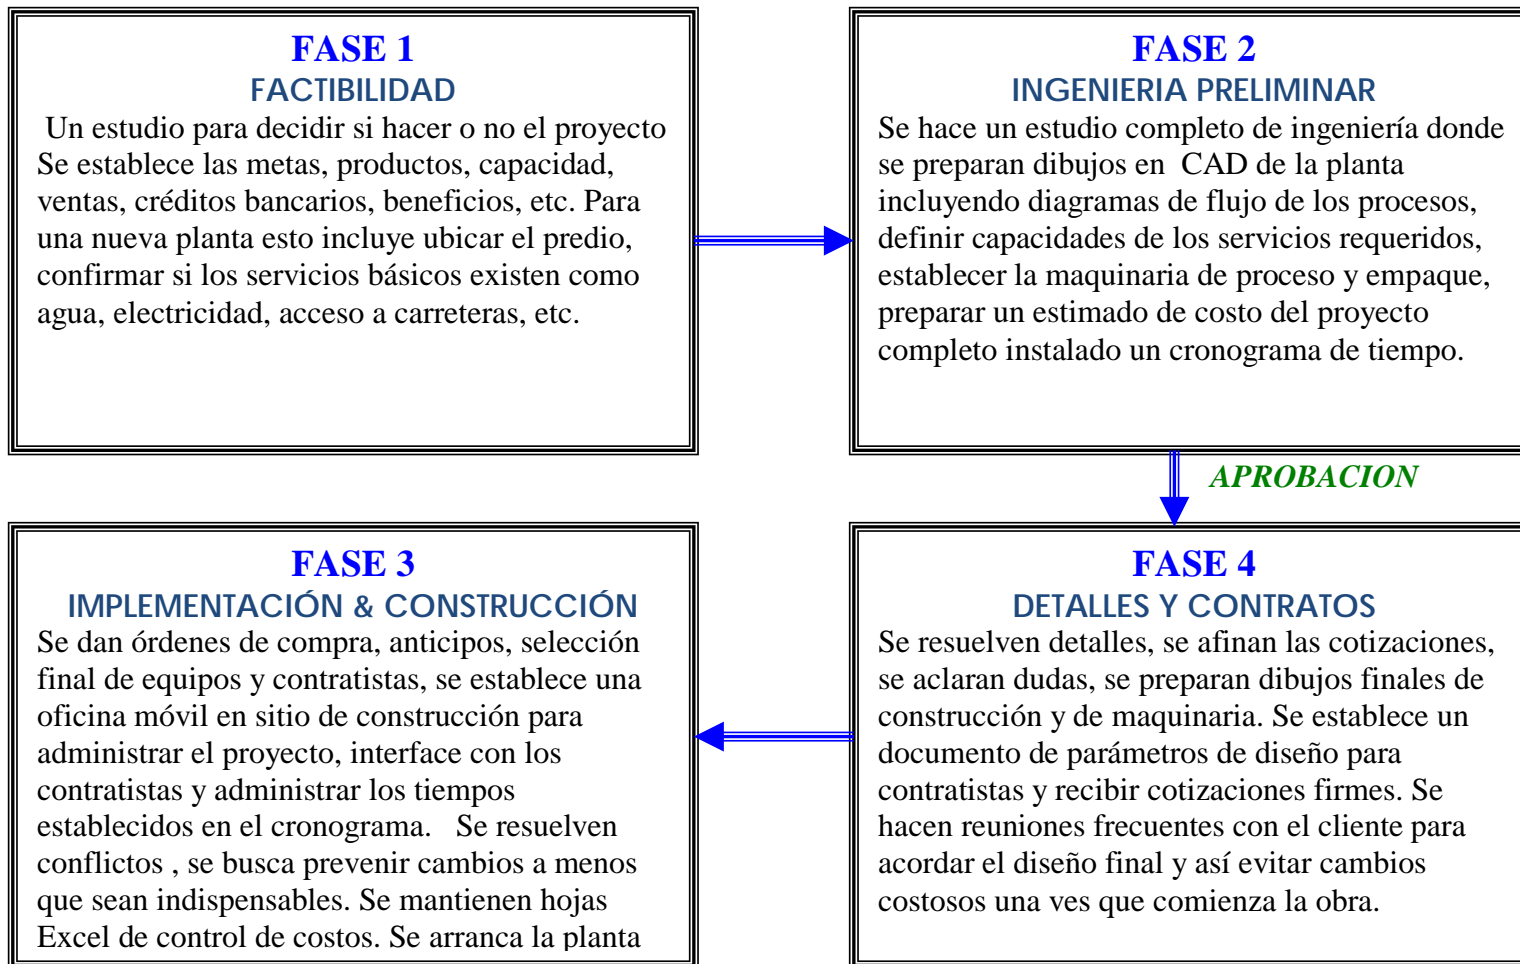

The Equinox Group, LLC

WWW.THEEQUINOXGROUP.NET

52(415) 150-0031

METODO DE 4 FASES RECOMENDADO PARA DESARROLLAR UN PROYECTO INDUSTRIAL

Carretera salida a Celaya no. 22B, Colonia Allende, San Miguel de Allende, Guanajuato, México C.P 37760